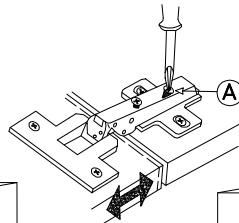

VARIANT HIGH GLOSS