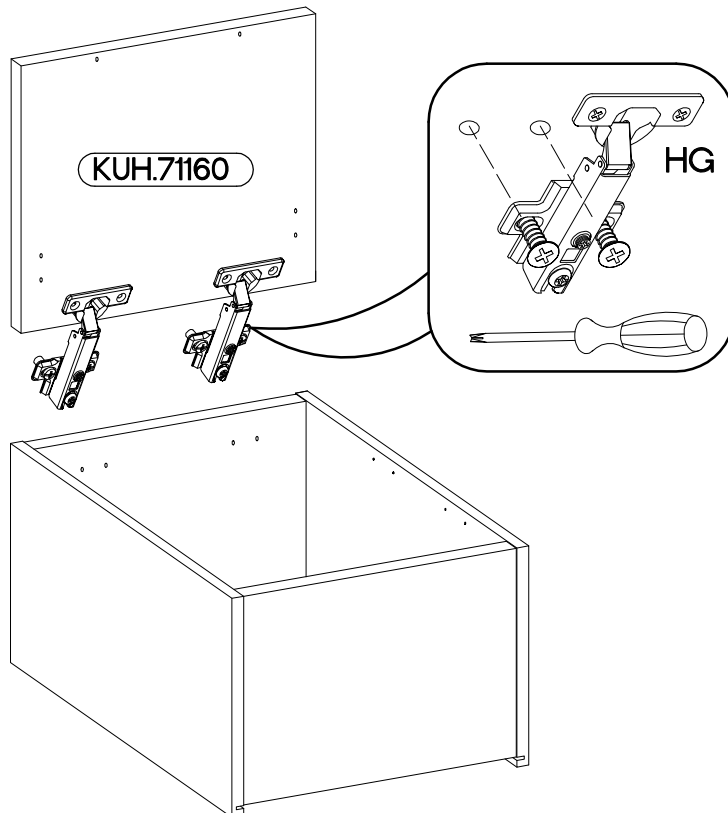

1

$\pm 35/0\text{mm}$ [CD] HG 2	$\pm 3.5 \times 13\text{mm}$ P5 4	$\pm 7/2\text{mm}$ J5 2

2

40 GU-36