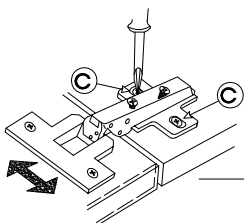

VARIANT HIGH GLOSS