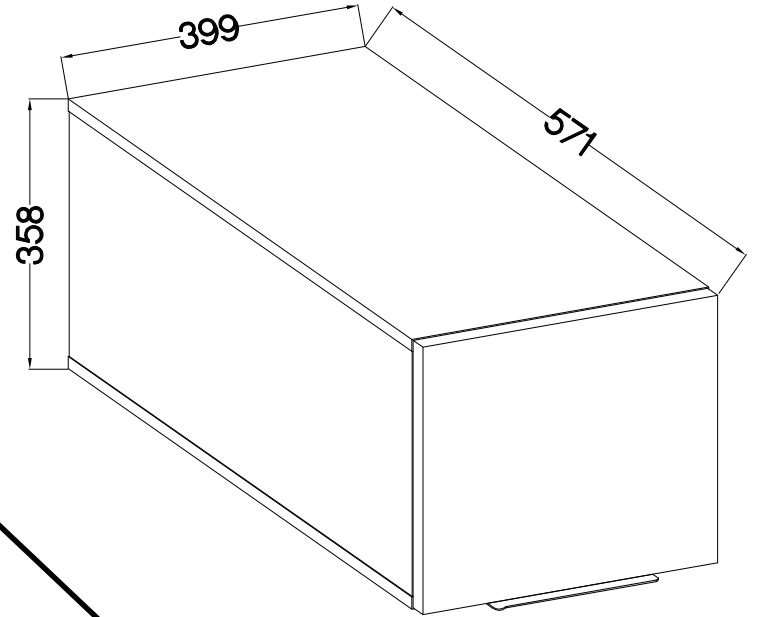

355x396
FRONT

40 GU-36

40 NAGU-36

L=192mm	t7/2mm
	
S	J5
1	2

Ersatzteil Nummer	Dimension
KUH.71160	355x396x16

ISM-KUH-02015

1

$\pm 35/0\text{mm}$ [CD] HG 2	$\pm 3.5 \times 13\text{mm}$ P5 4	$\pm 7/2\text{mm}$ J5 2
-------------------------------------	---	-------------------------------