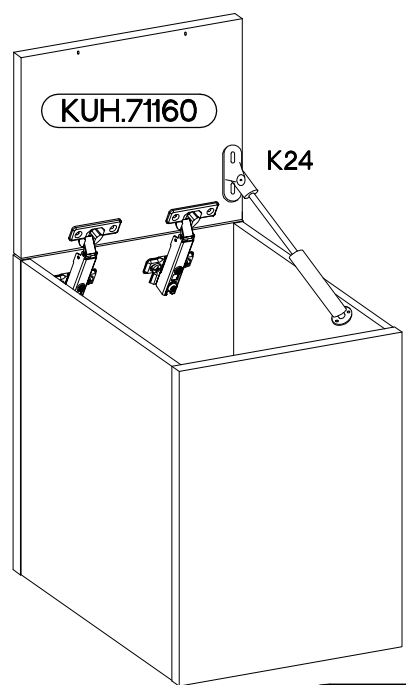

5

40 NAGU-36

6

7

VARIANT HIGH GLOSS