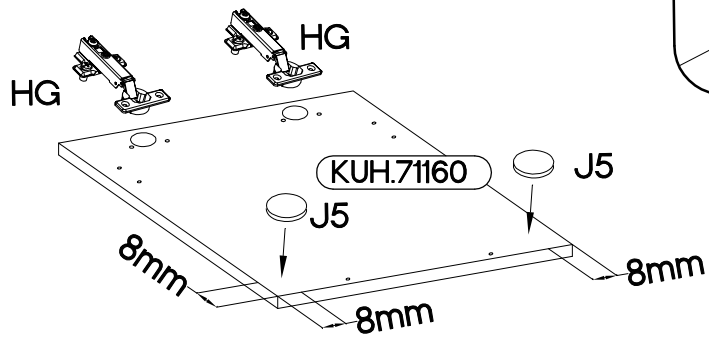

355x396
FRONT

40 GU-36

40 NAGU-36

L=192mm	t7/2mm
	
S	J5
1	2

Ersatzteil Nummer	Dimension
KUH.71160	355x396x16

ISM-KUH-02015

1

$\pm 35/0\text{mm}$ [CD] HG 2	$\pm 3.5 \times 13\text{mm}$ P5 4	$\pm 7/2\text{mm}$ J5 2
-------------------------------------	---	-------------------------------