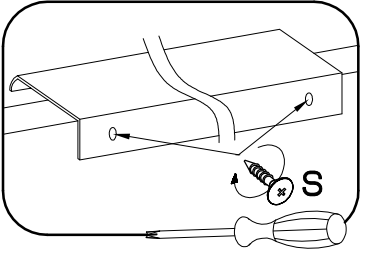

5

40 NAGU-36

6

7

VARIANT HIGH GLOSS