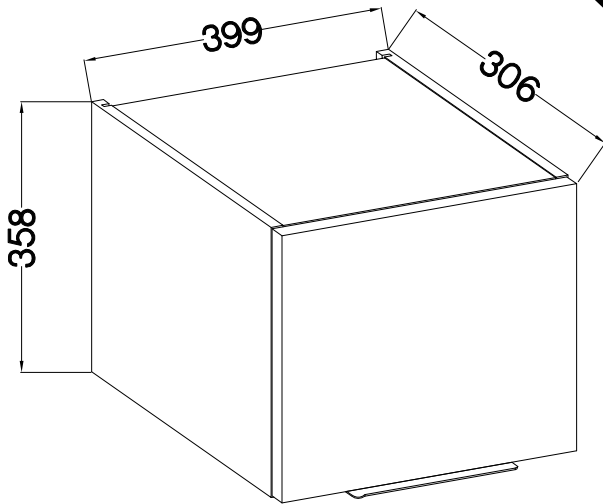

355x396
FRONT

40 GU-36

40 NAGU-36

L=192mm	t7/2mm
	
S	J5
1	2

Ersatzteil Nummer	Dimension
KUH.71160	355x396x16

ISM-KUH-02015

1

$\pm 35/0\text{mm}$ [CD] HG 2	$\pm 3.5 \times 13\text{mm}$ P5 4	$\pm 7/2\text{mm}$ J5 2
-------------------------------------	---	-------------------------------