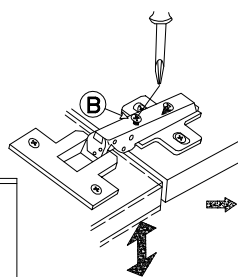

VARIANT HIGH GLOSS