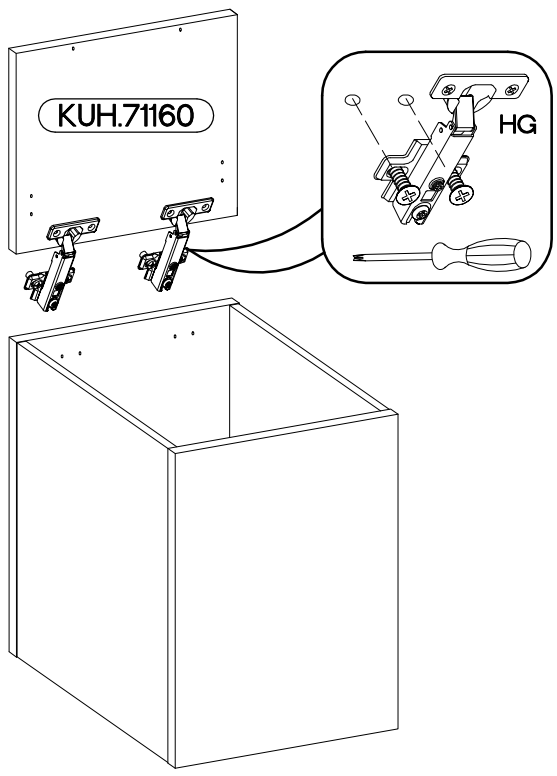

5

40 NAGU-36